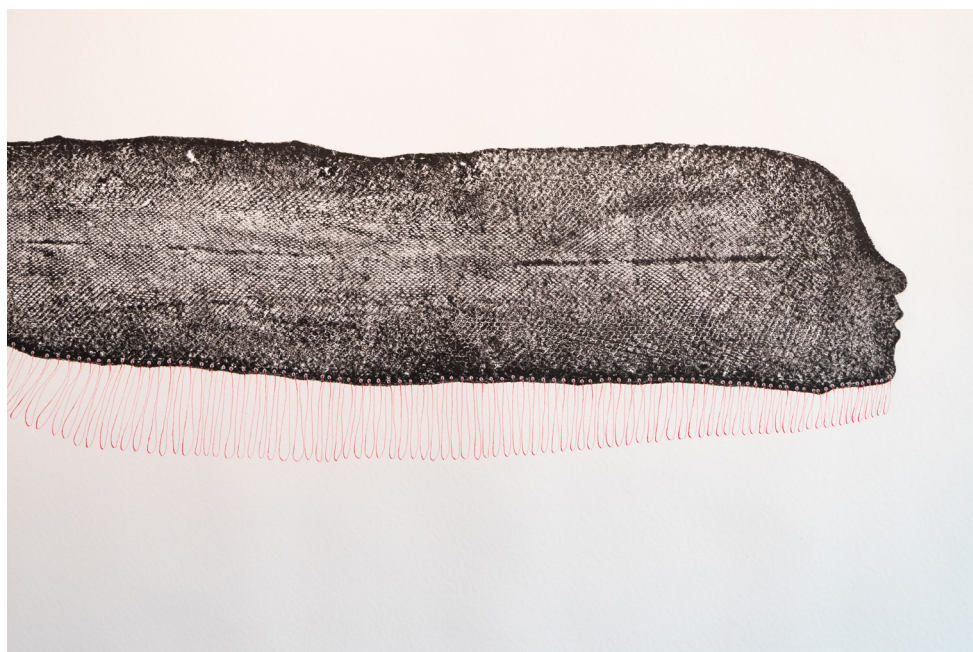

Galerie Frontière\$ \_\_\_\_\_ Hellemmes

# Morte nature

*Hervé LESIEUR*

Exposition visible  
27.02 → 16.05 2025

Vernissage  
jeudi 27.02 > 17h

*Le pôle de santé mentale de l'EPSM Lille-Métropole 59G21*  
Hellemmes • Faches-Thumesnil • Lesquin • Lezennes  
Mons en Baroeul • Ronchin